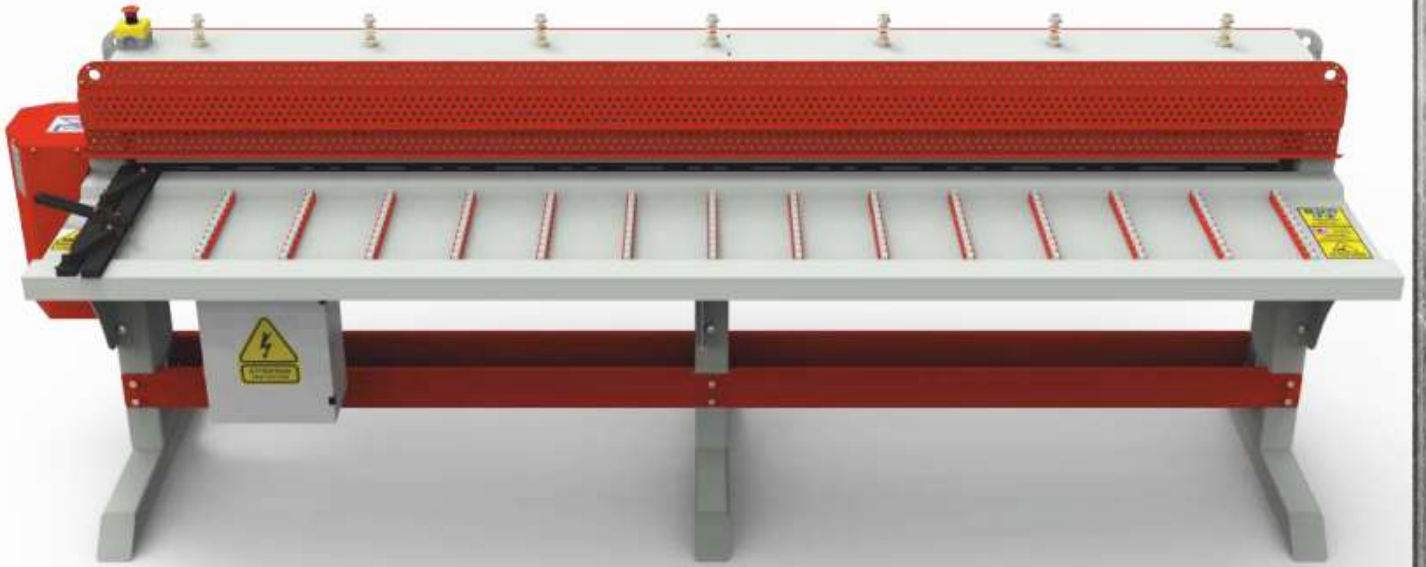

CE EAC

IZ-01 W İz Makinası

Makine havalandırma kanallarınızı kuvvetlendirmenize yardımcı olur. Kullanımı çok kolaydır.
Makineyi Z iz, Trapeze ve U iz için yapmaktır kullanabilirsiniz.

İz Desenleri

STANDART

OPSİYONEL

Model	Kapasite	Working Genişlik	Motor Gücü	Ölçüler	Ağırlık
	mm	max mm	kW	WxLxH	kg
İZ 01 W	0.5-1.2	2500	1.5	1065x2900x1290	1050
İZ 02 W	0.5-1.2	2000	1.5	1065x2400x1290	850