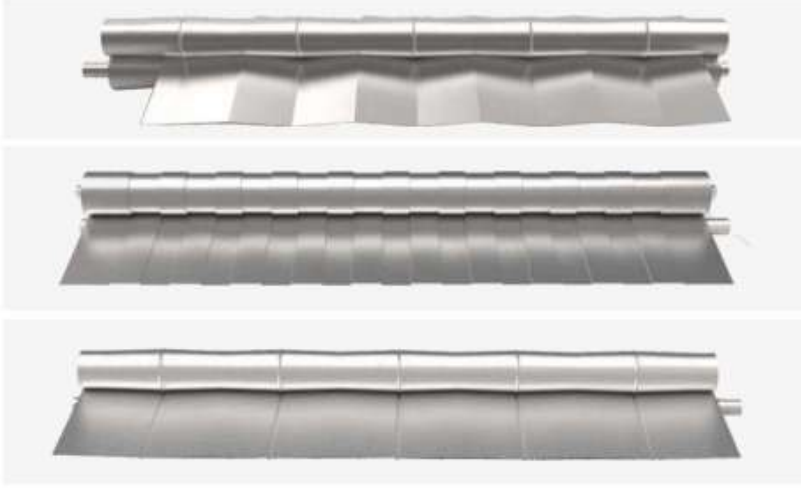

CE EAC

IZ-01 W İz Makinası

Makine havalandırma kanallarınızı kuvvetlendirmenize yardımcı olur. Kullanımı çok kolaydır.
Makineyi Z iz, Trapeze ve U iz için yapmaktır kullanabilirsiniz.

İz Desenleri

STANDART

OPSİYONEL

Model	Kapasite	Working Genişlik	Motor Gücü	Ölçüler	Ağırlık
	mm	max mm	kW	WxLxH	kg
İZ 01 W	0.5-1.2	2500	1.5	1065x2900x1290	1050
İZ 02 W	0.5-1.2	2000	1.5	1065x2400x1290	850